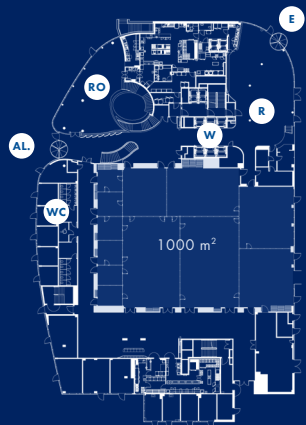

PLAN SALI BALOWEJ POMERANIA

Powierzchnia całkowita 1000 m²